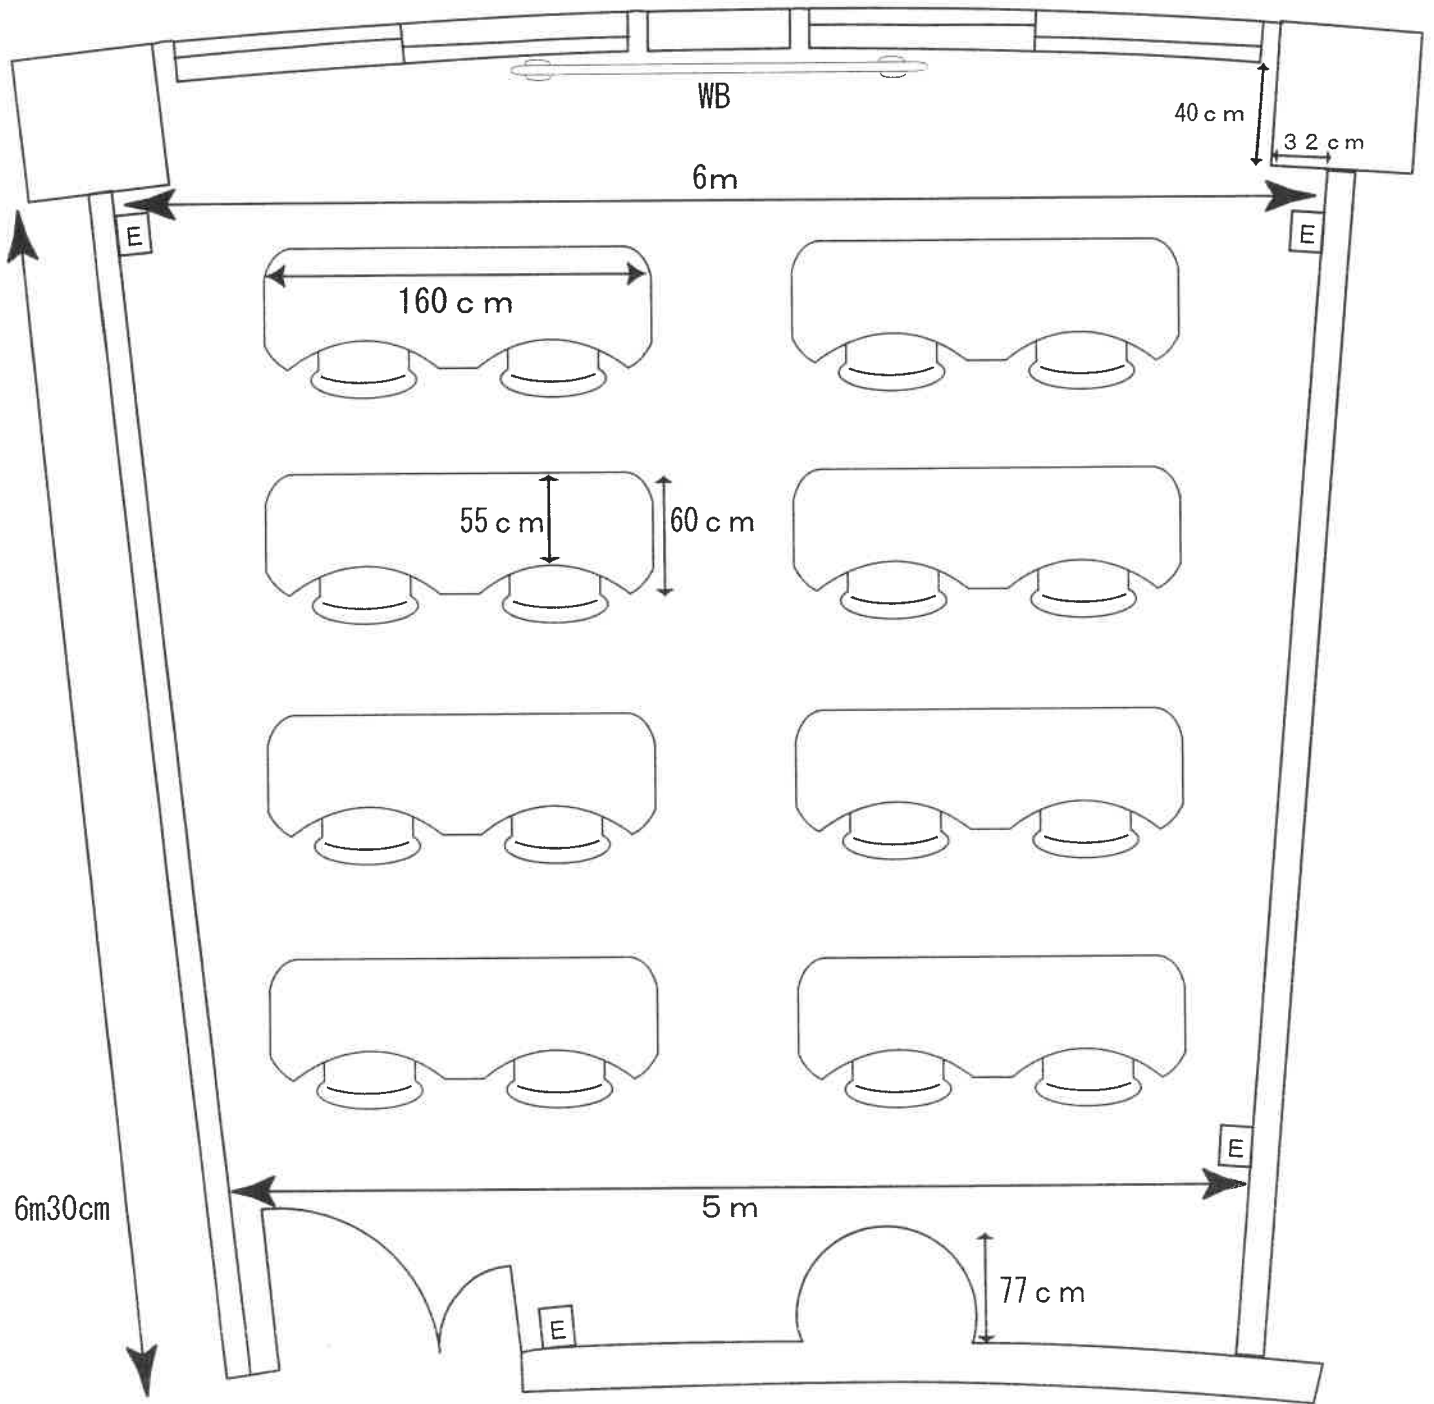

LIFE FIELD

小会議室 A

ライフフィールド

面積 : 36㎡
(10.9坪)
床~天井高さ : 約2.6m

3 F 廊下