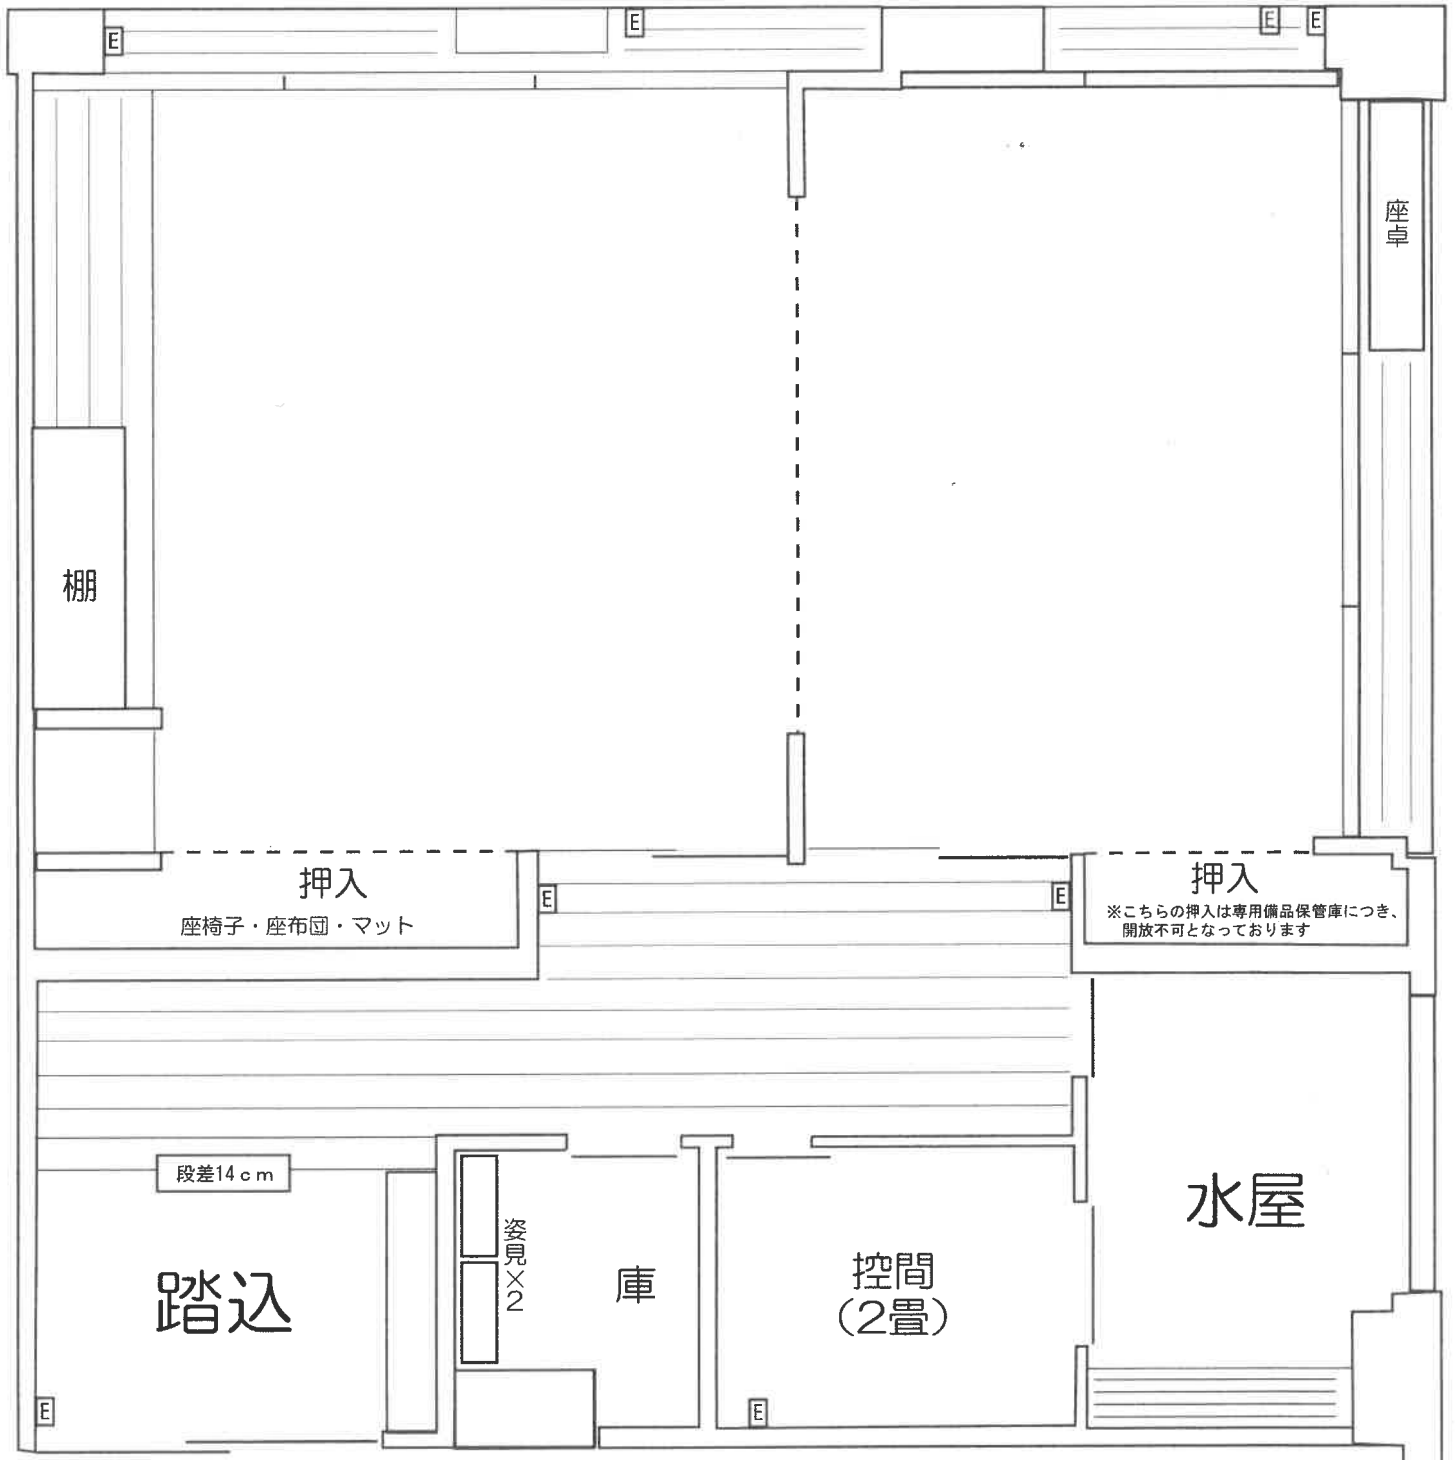

LIFE FIELD

和室

ライフフィールド

面積 : 約23㎡ (15畳/6.9坪)
: 約18㎡ (12畳/5.5坪)

床~ : 約2.6m (室内)
天井高さ : 約2.3m (通路)

窓側

廊下側