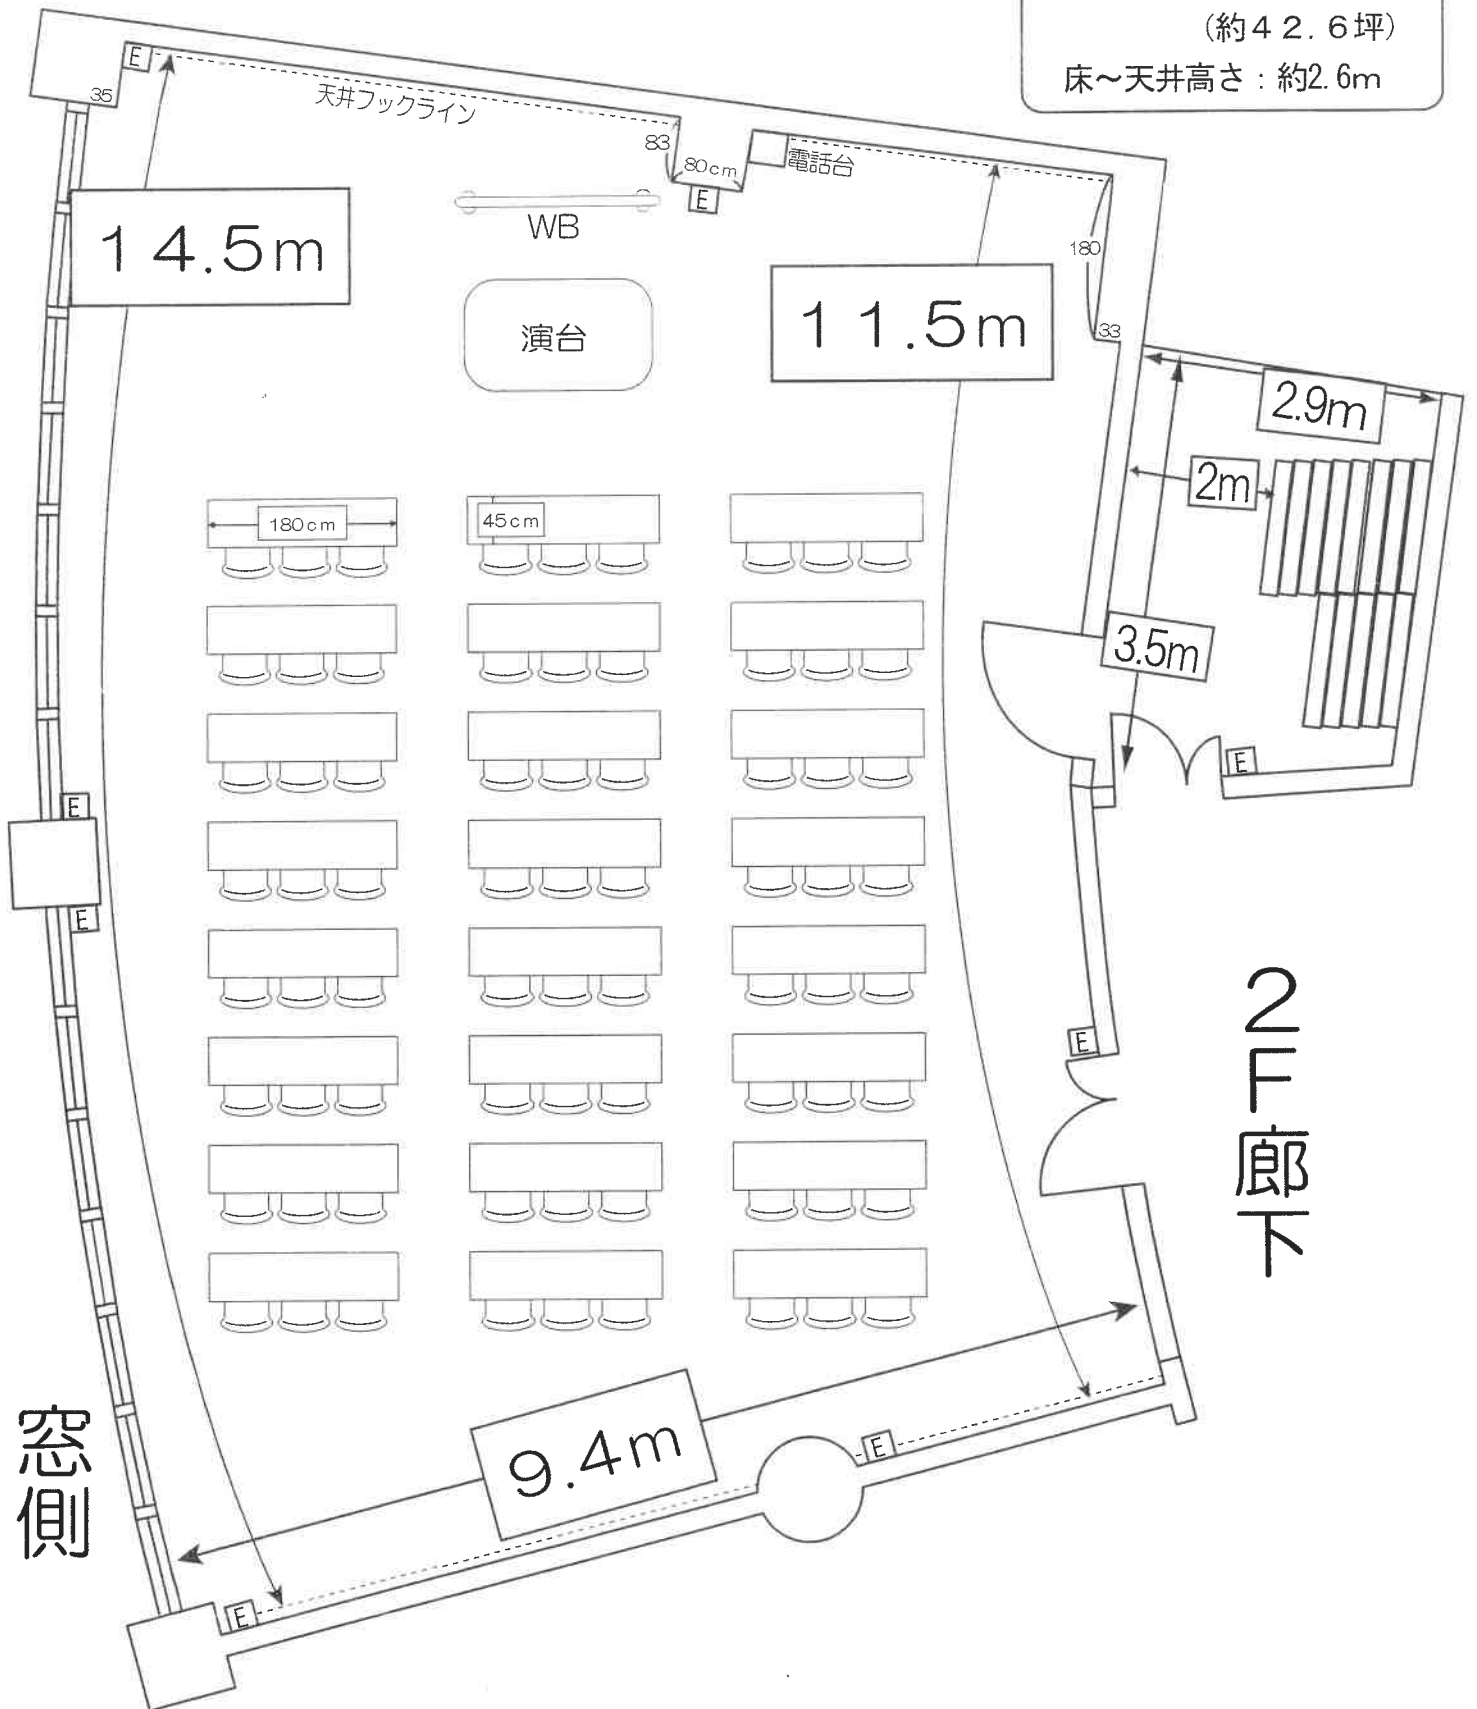

LIFE FIELD

大会議室

ライフフィールド

面積 : 約 140.9^m²
(約 42.6 坪)
床~天井高さ : 約 2.6m

1m