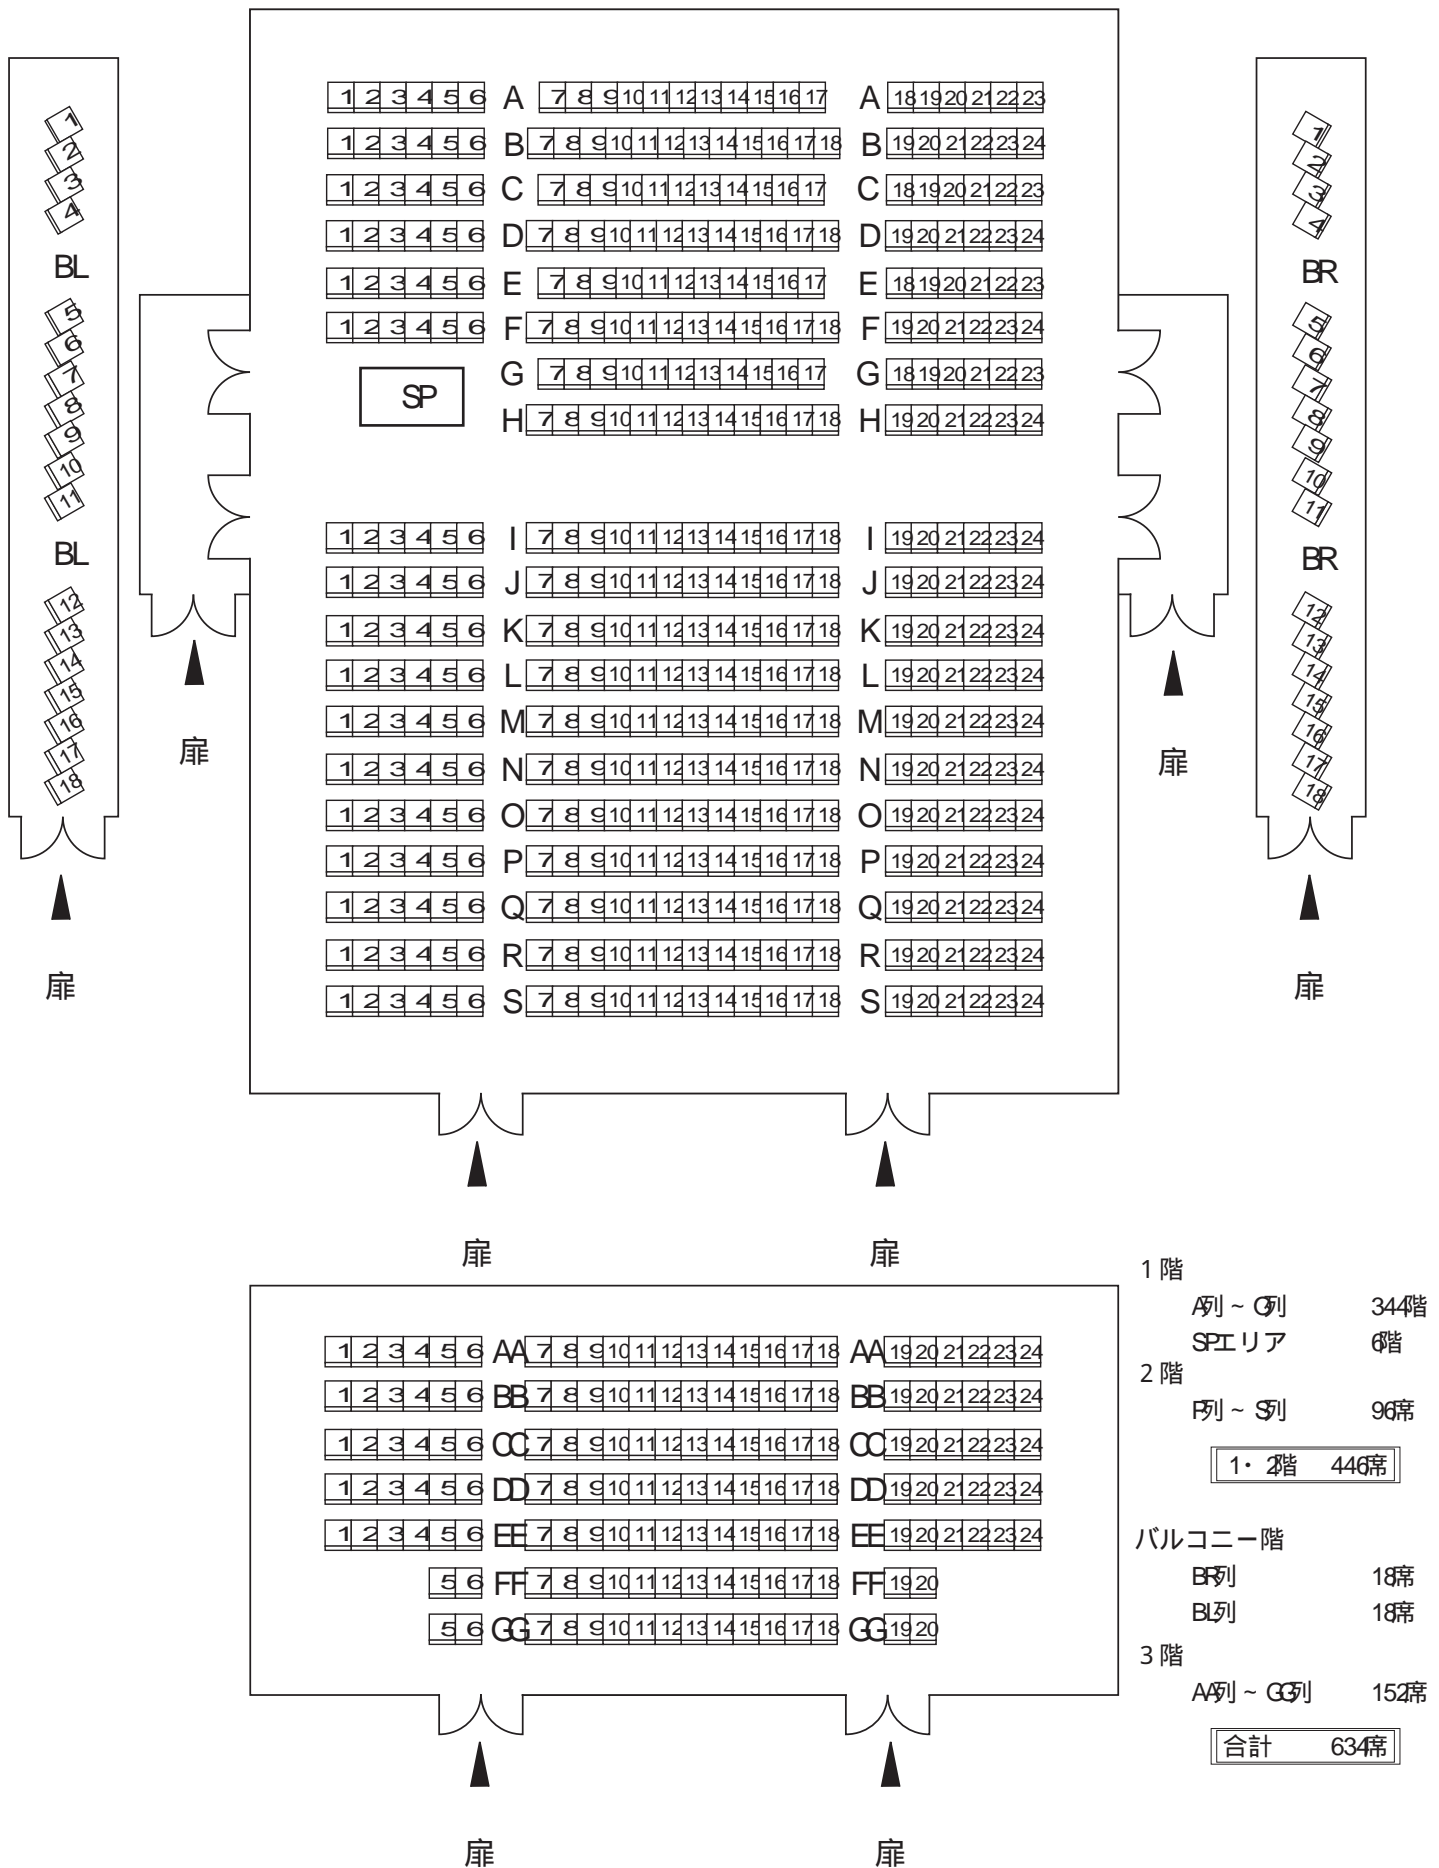

舞台

SPエリアは車イス利用者及び介助者専用席になります。